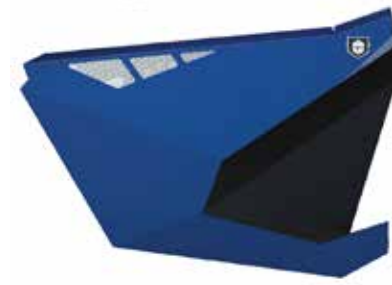

Pro XP (2-seater) \$1069<sup>95</sup>  
P/N P199D003

Pro XP 4 (4-seater) \$1069<sup>95</sup>  
P/N P1910D003

UTILIZE OEM PADDLE LATCHES

PERFECT COLOR MATCH & FIT